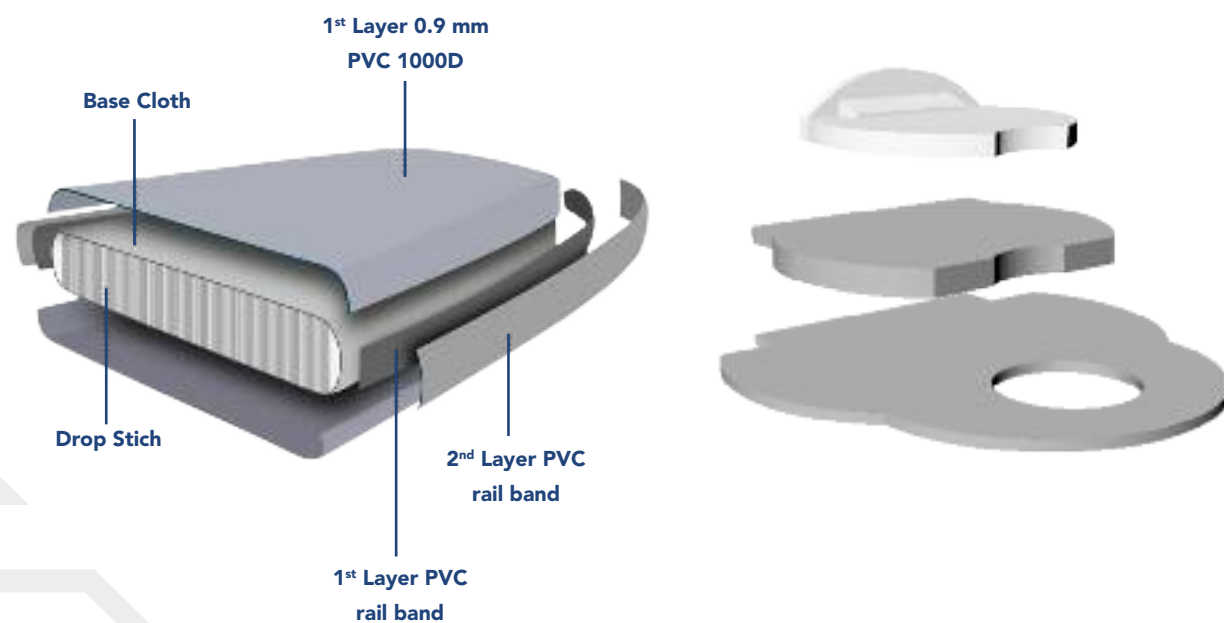

Informations

Materials

The platforms are built with the most modern and innovative high-quality materials, made with a drop-stitch base to ensure the maximum stiffness, stability and resilience.

Furthermore, they differentiate from the other products for weight, ease of transport and reduced size when stored. The cushion is made of soft, comfortable and sturdy PVC Tarpaulin fabric. The edges are equipped with grips and rings to easily handle the item while being at sea.

Accessori

Tutti i prodotti possono essere accessoriati con una sacca porta oggetti, tendalino copri sole, porta bevande, scaletta, cuscineria, illuminazione led, filodiffusione, Jacuzzi con idromassaggio e teli di copertura personalizzabili.

Registrazioni e Brevetti

Il marchio è stato registrato e depositato il brevetto.

Certificazione

Tutti i prodotti sono conformi alle normative di riferimento.

Accessories

All the products can be equipped with a storage bags, Bimini Top canopies, storage containers for drinks, cushions, led lights, wired broadcasting, Jacuzzi hydromassage bathtubs and custom-made protective canvas.

Registrations and Patents

The trademark has been registered and the patent filed.

Certification

All products comply with standard safety rules.