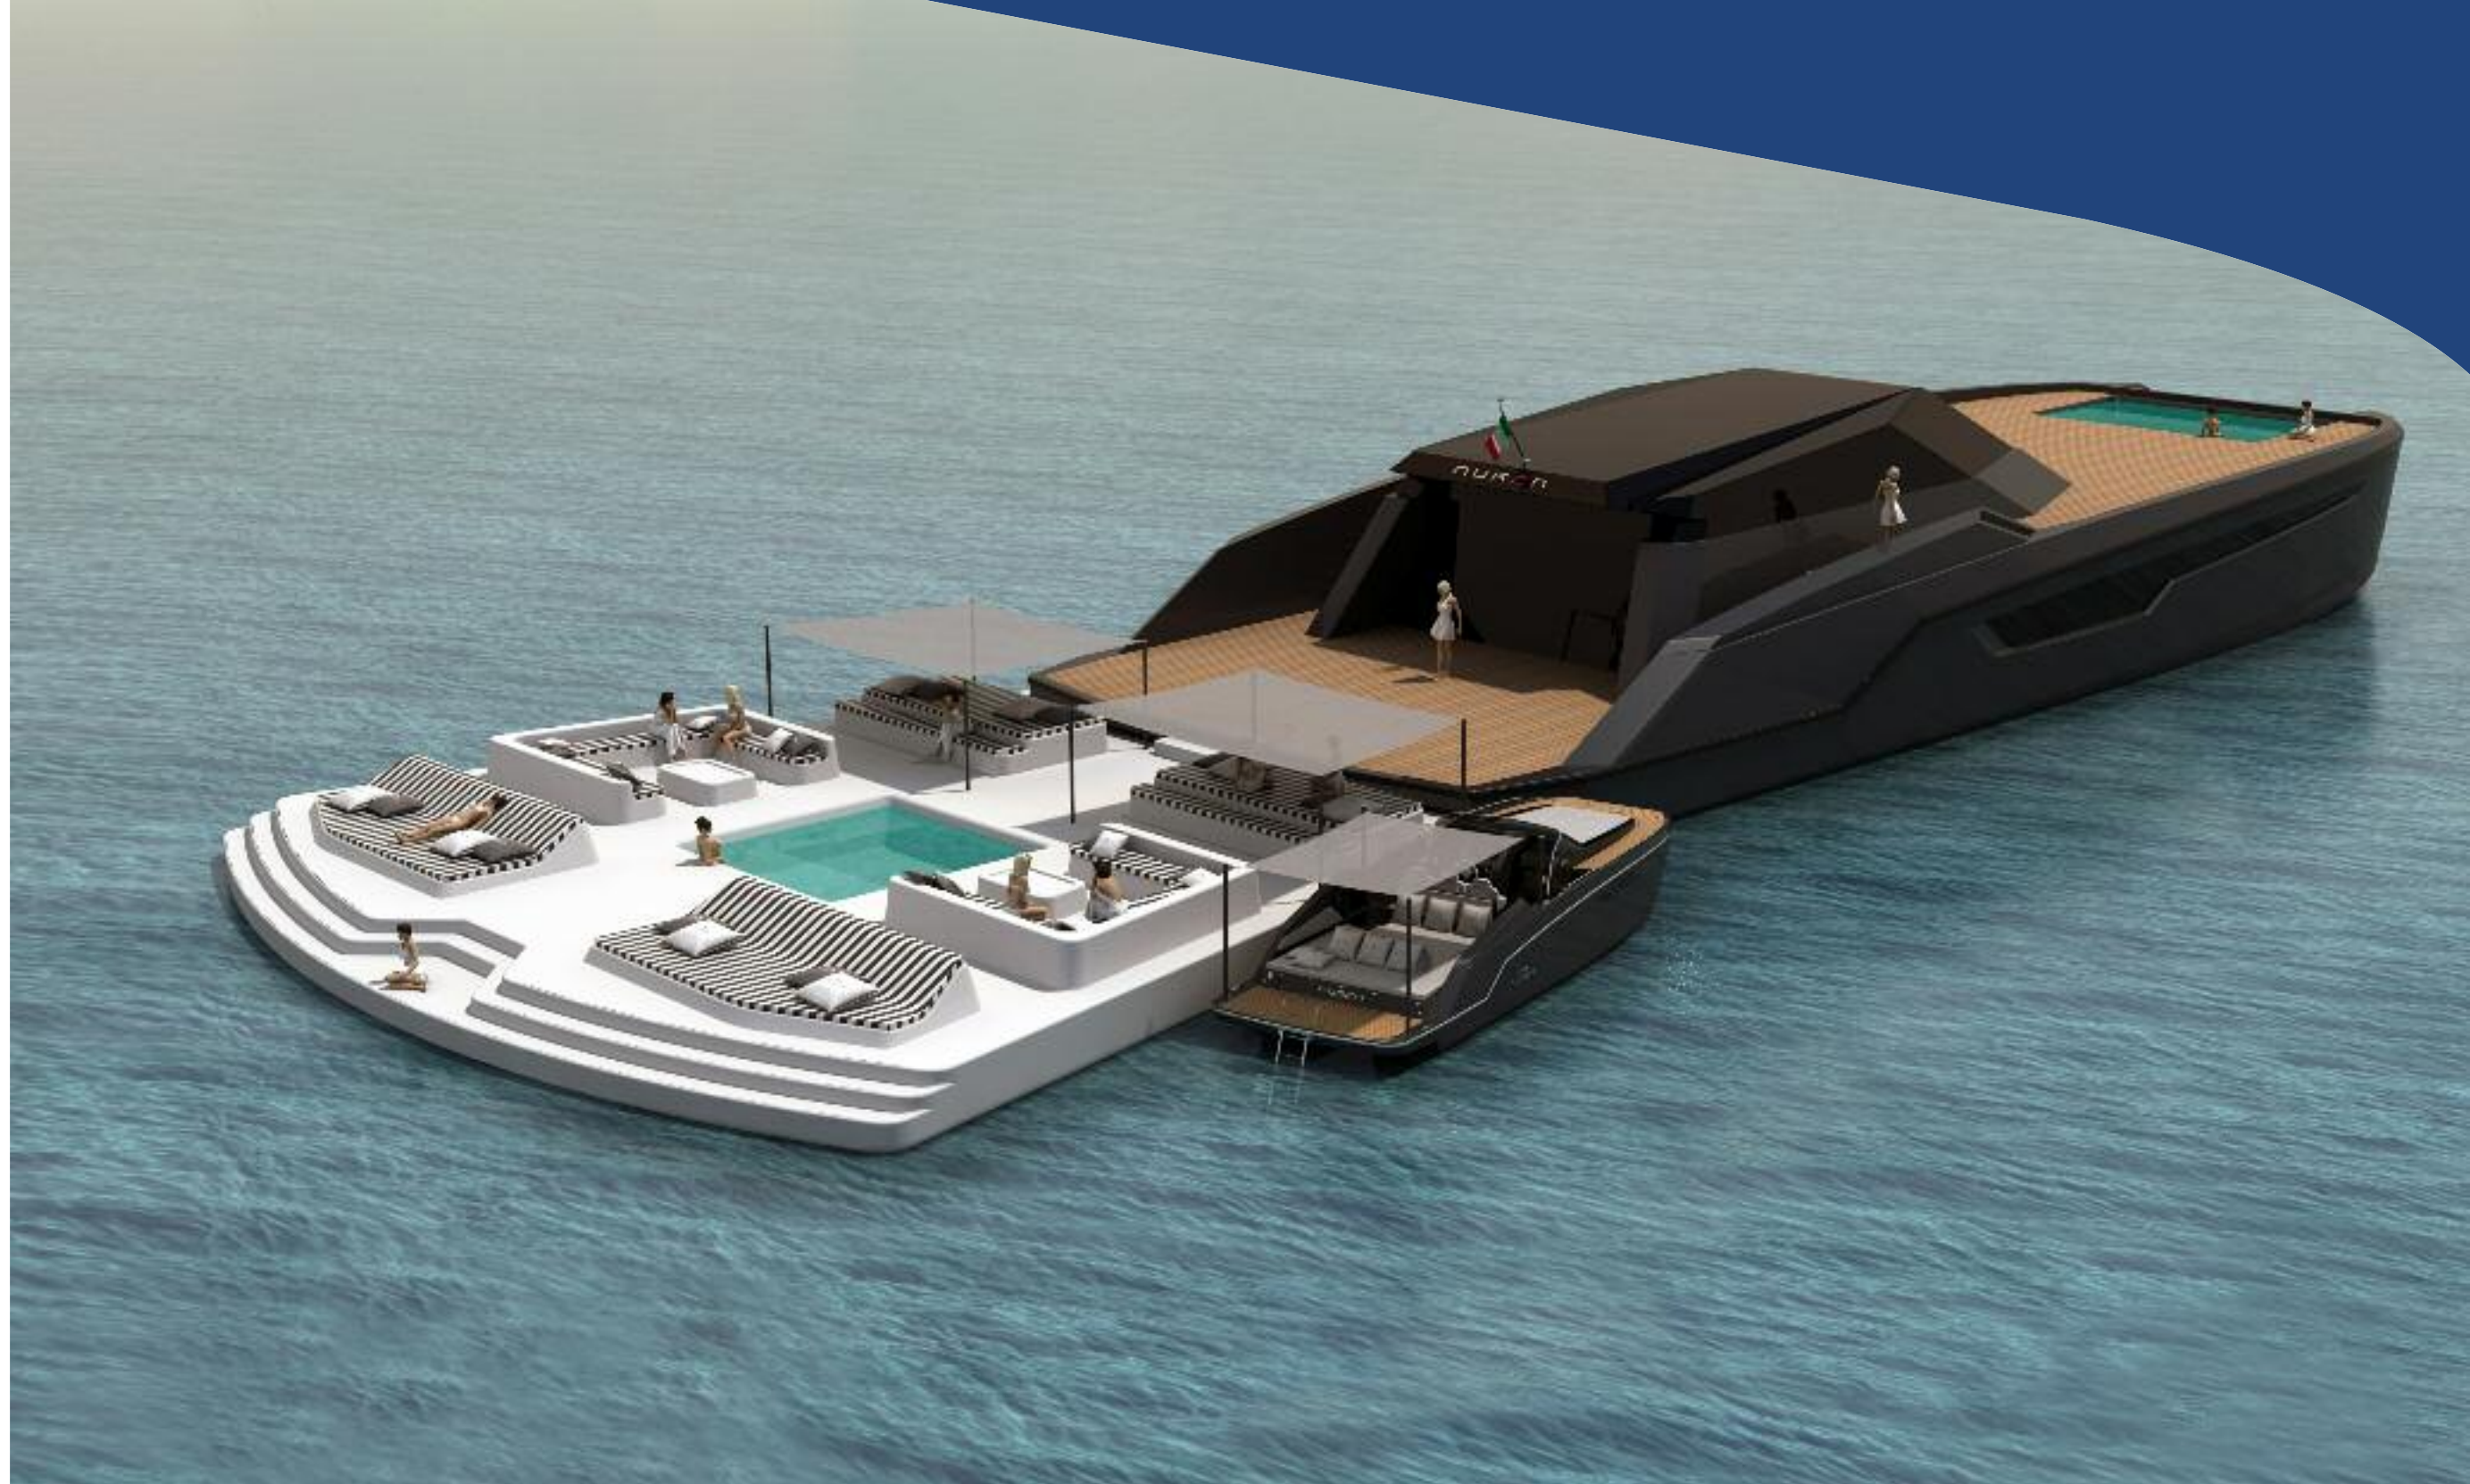

## Azienda

YACHT-EXTENSION® sviluppa enormemente gli spazi all'aperto delle unità da diporto senza utilizzare ingombranti strutture fisse o parti di scafo che si aprono, con i conseguenti limiti strutturali, come sta avvenendo con l'avvento delle nuove mode degli ultimi anni.

YACHT-EXTENSION® è una vera e propria espansione gonfiabile rigida, sviluppata in due differenti modalità, può essere portatile stivato in un contenitore con forma moderna ed elegante o custom integrato nei garage o nelle spiaggette di poppa. Il modello custom è personalizzato su richiesta sia in dimensioni che in tipologia e si rivolge a Yacht di medie e grandi dimensioni, è di particolare interesse per i Cantieri costruttori che desiderano integrare il prodotto già in fase progettuale ed esecutiva dell'imbarcazione.

## Company

YACHT EXTENSION® develop enormously the open spaces of pleasure craft without using bulky fixed structures or parts of the hull that open, with the consequent structural limits, as is happening with the 'advent of new fashions in recent years. Yacht Extension is a real inflatable rigid expansion, developed in two different ways, can be portable stored in a container with a modern and elegant shape or custom integrated in garages or beaches aft. The custom model is customized on request in both size and type and is aimed at medium and large size yachts, is of particular interest to shipyards who want to integrate the product already in the design and construction phase of the 'boat.

### Yacht Extension Portable One

Yacht Extension portatile è stivato in un contenitore con una forma moderna ed elegante. E' un'estensione gonfiabile con struttura tonda, comodo materasso e piscina a forma circolare. Colore bianco e rifiniture a scelta del cliente. La struttura si presenta con un design raffinato ed elegante. Si estende oltre lo Yacht per circa 4 metri (10mq).